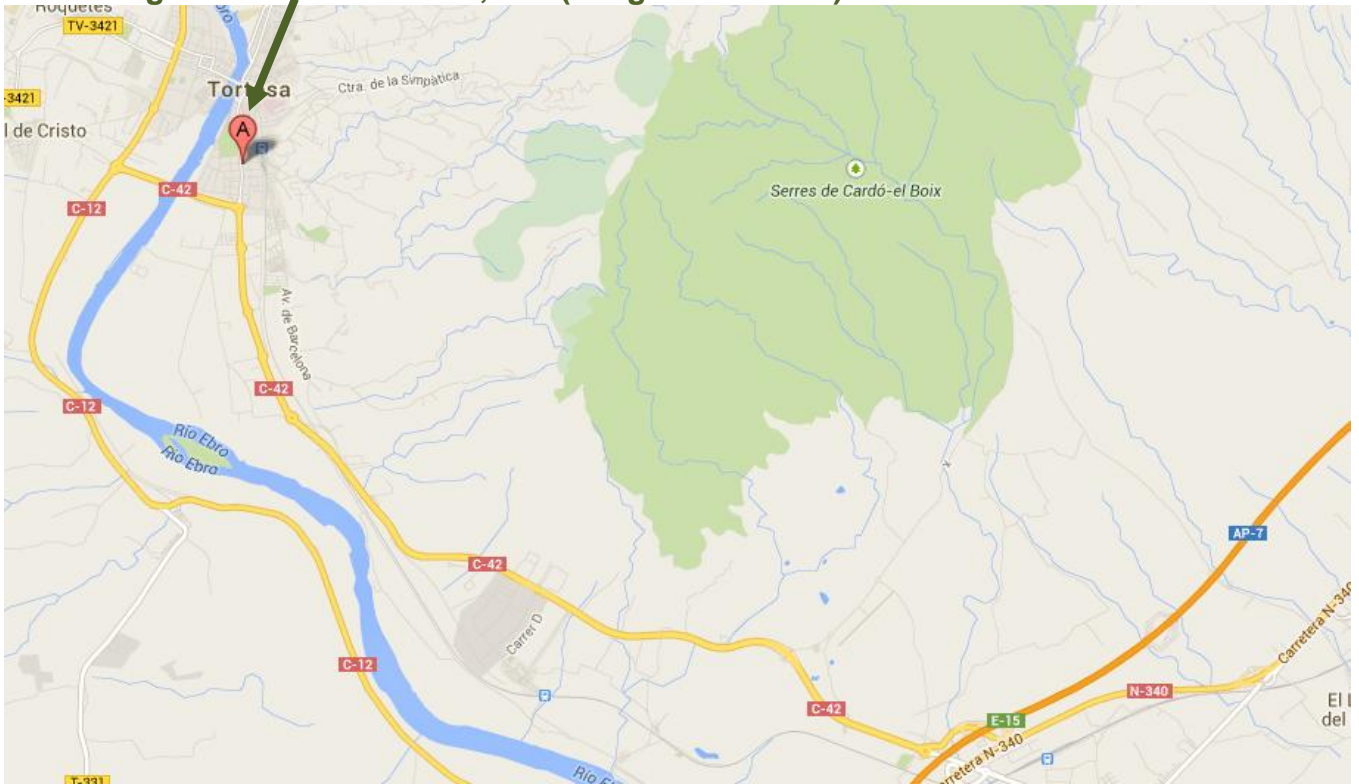

C AP Temple de Tortosa
Avinguda de la Generalitat, 137 (antiga Pl. Carrilet)

Mapa ampliat