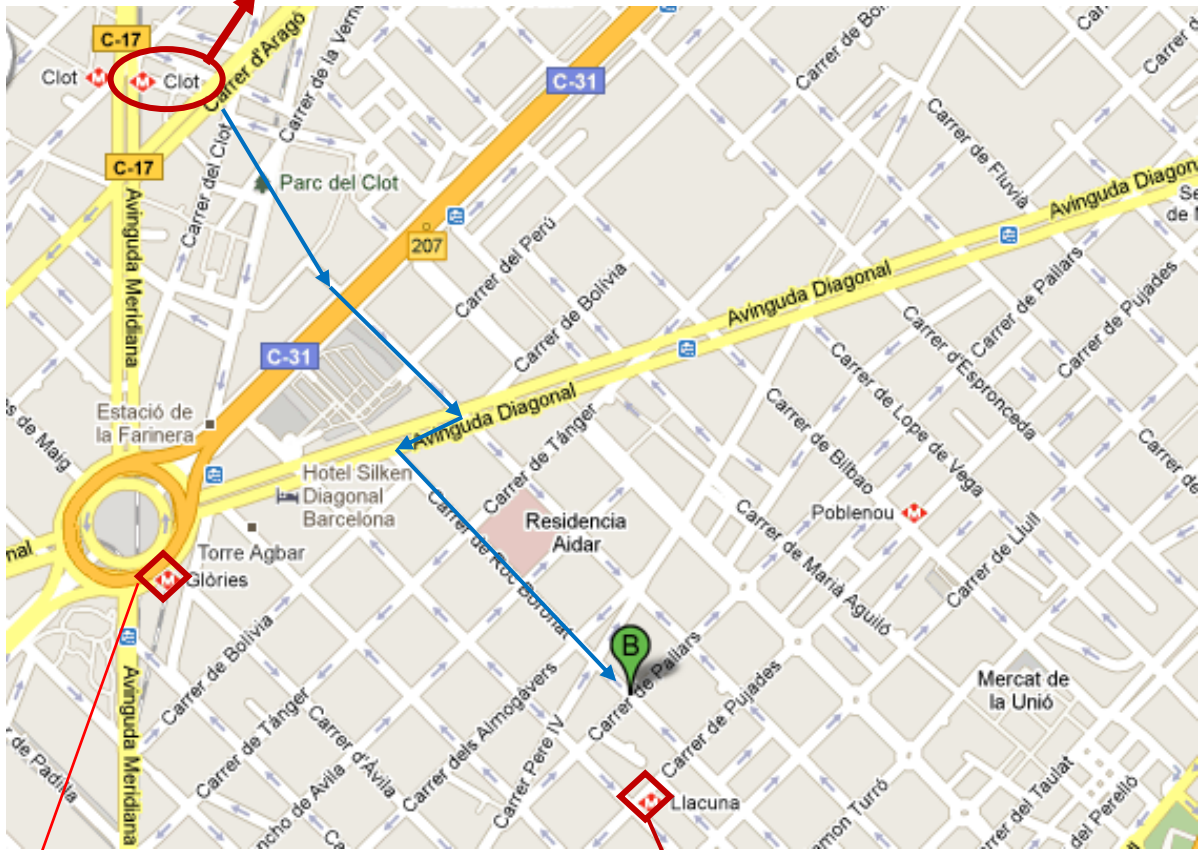

## ESTACIÓ DE TREN EL CLOT

Línia vermella: Glòries.

Línia groga: Llacuna

### Seu del Departament de Salut

*C/ Roc Boronat, 81-95 08005 Barcelona*

#### Metro:

Metro més proper línia groga: Llacuna (L4)

Línia vermella, estació Glòries (L1)

#### Tren:

Estació del Clot