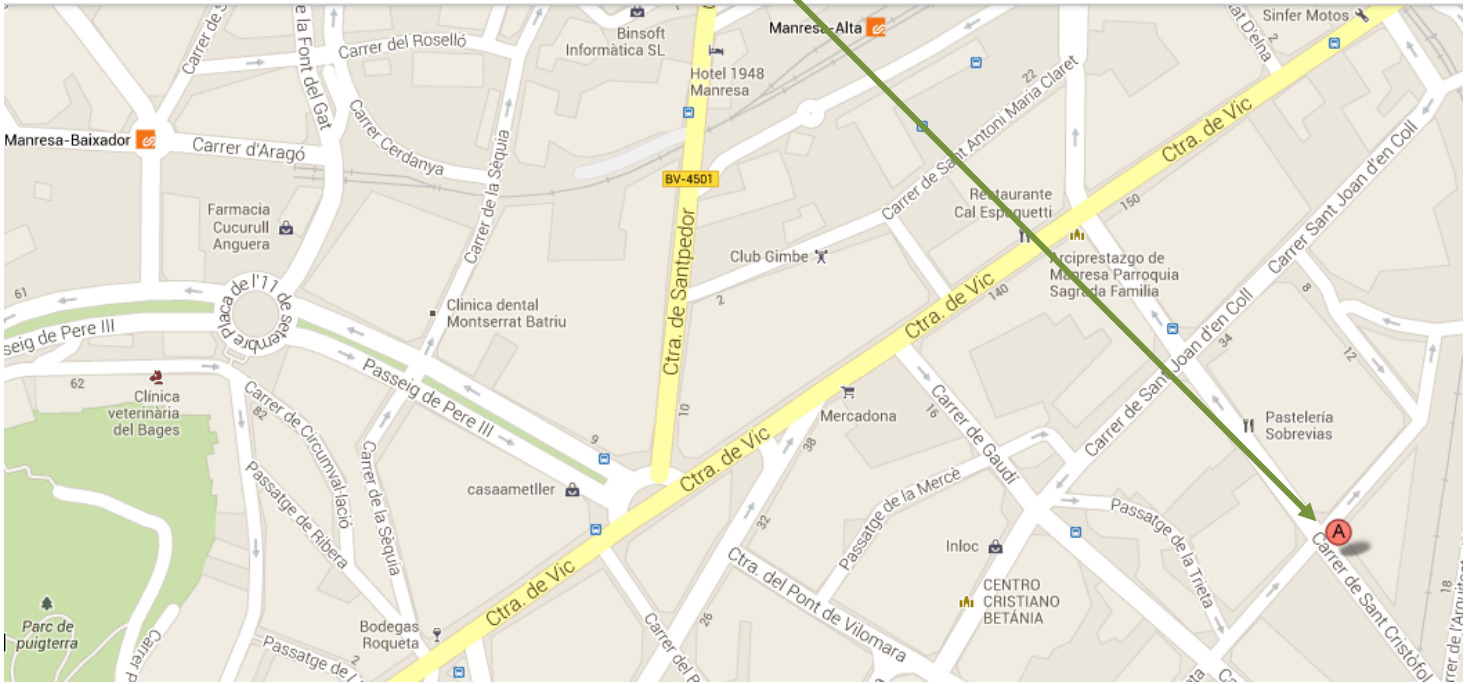

## ABS Manresa 4, Sagrada Família

C. Sant Cristòfol, 34. Manresa

L'estació Renfe està a **23 minuts caminant** i els FCC. Manresa Alta a **7 minuts caminant**.