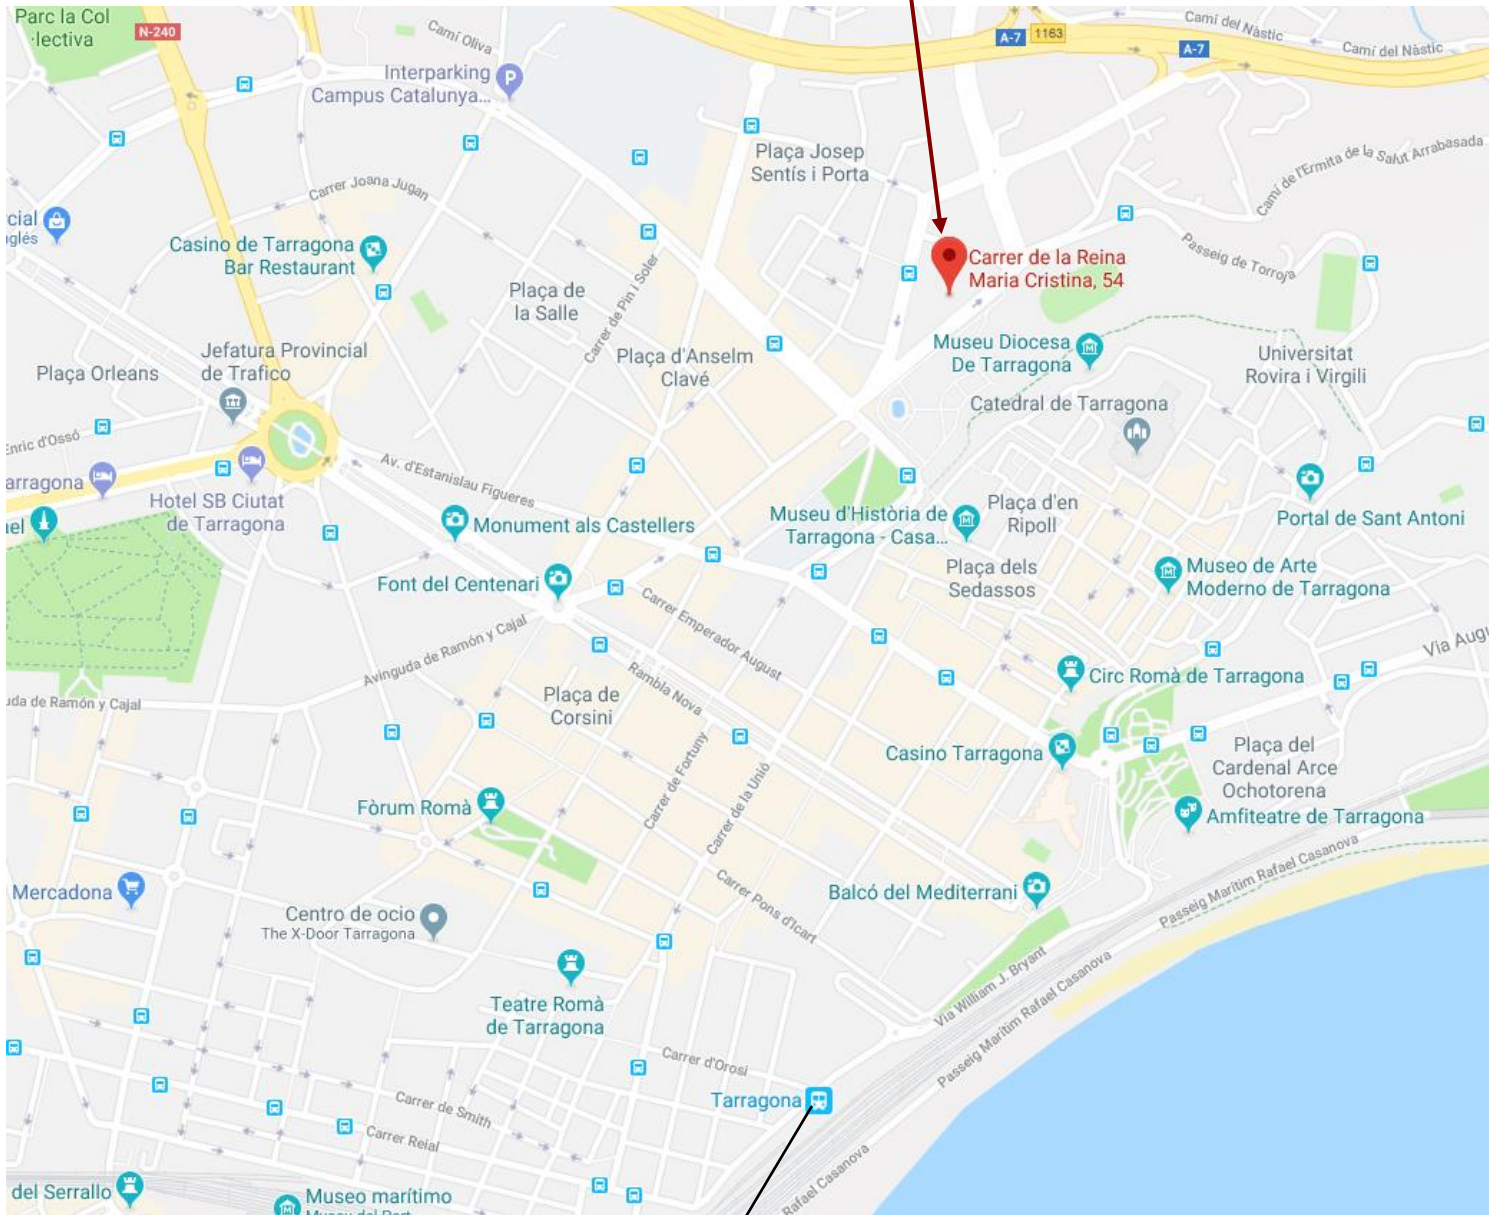

Serveis Territorials de Salut a Tarragona

Avinguda de la Reina Maria Cristina, 54

43002 Tarragona

Estació de tren

20 MINUTS CAMINANT DES DE L'ESTACIÓ DE TREN