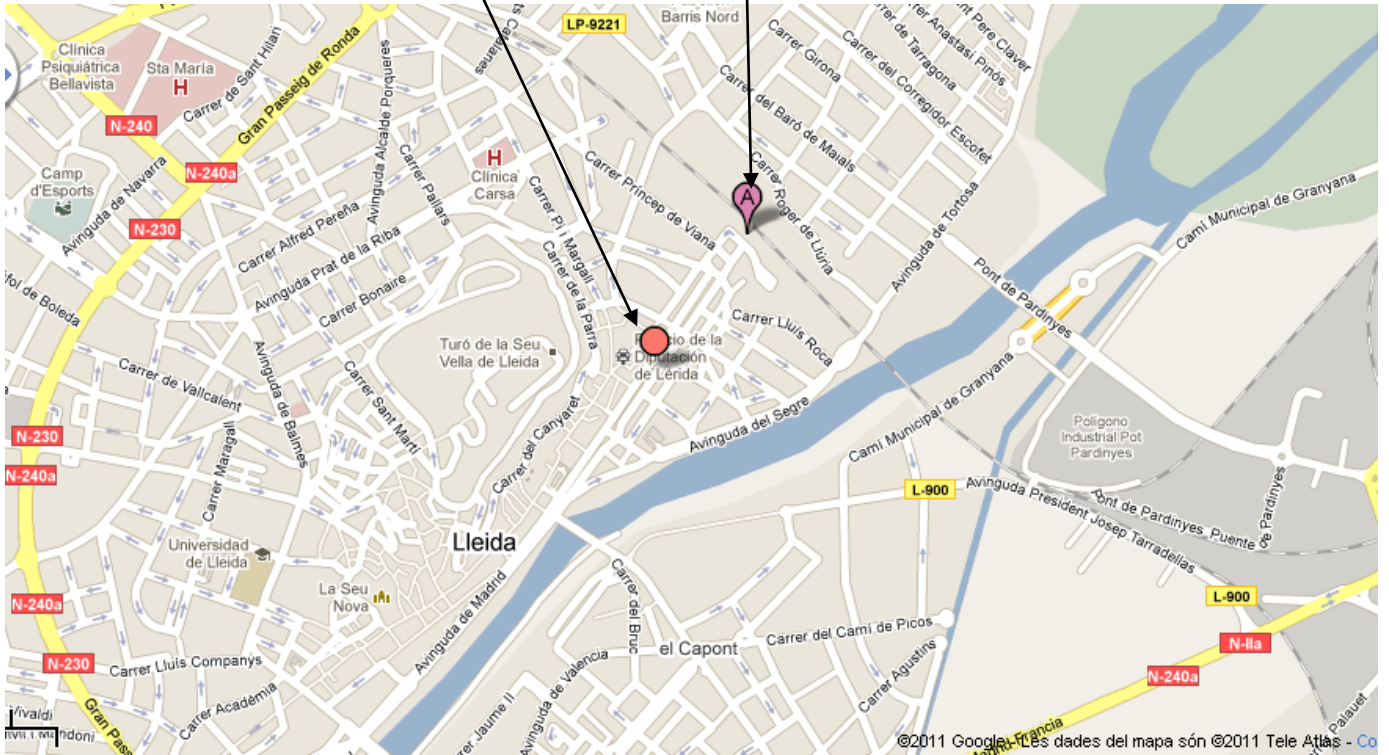

**ABS Lleida 1, Rambla Ferran**

Rambla Ferran, 44

25007 Lleida

Estació Tren

©2011 Google. Les dades del mapa són ©2011 Tele Atlas - Co

<http://maps.google.es/maps?hl=ca&tab=wl&q=carrer>